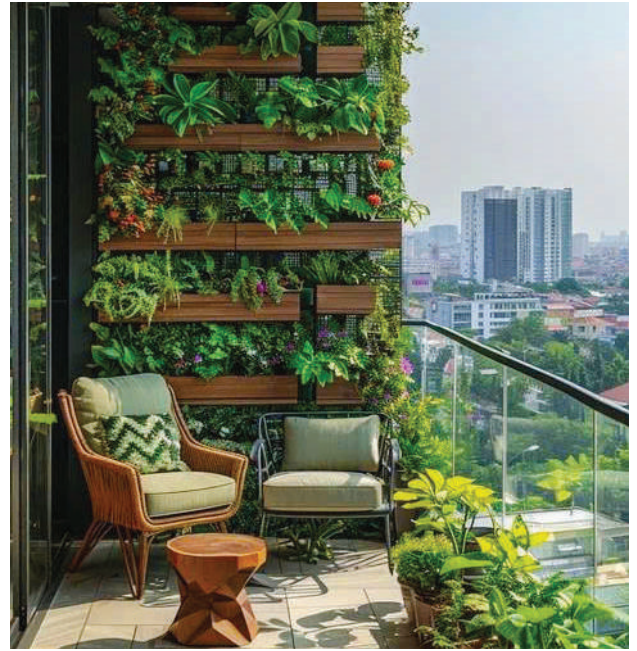

Mọi người sẽ dễ dàng trông thấy trong các khu dân cư Phú Đông, xuân - hạ - thu - đông đều là hình ảnh những em bé ngây thơ tươi cười, chơi đùa tung tăng dưới ánh nắng ban mai, những bạn trẻ chạy bộ mỗi sáng trên những con đường yên ả hay những nụ cười rạng rỡ của các cụ già bên con cháu trước hiên nhà. Ở đây, câu chuyện đầy cảm hứng về bốn mùa hạnh phúc sẽ mãi được viết tiếp, bởi mỗi ngôi nhà là một tổ ấm bình yên.

KHÔNG GIAN SỐNG ĐẦY CẢM HỨNG NƠI BAN CÔNG NGẬP NẮNG

NHỮNG “KHU VƯỜN TRÊN KHÔNG” GIỮA LÒNG ĐÔ THỊ

MUÔN CÁCH TRANG TRÍ BAN CÔNG BỘC LỘ CÁ TÍNH GIA CHỦ

Đáp ứng trọn vẹn nhu cầu tận hưởng cuộc sống tiện nghi, hòa mình vào thiên nhiên giữa lòng đô thị, tại Phú Đông Sky Garden, thiên nhiên không chỉ phủ khắp không gian tiện ích của dự án mà còn bắt nguồn từ chính ngôi nhà mà bạn đang sống.

Những căn hộ 2 phòng ngủ tại Phú Đông Sky Garden, có diện tích từ 64m² đến 73m², sở hữu nhiều mặt thoáng với hành lang, hệ thống cửa sổ lớn, ban công rộng rãi giúp tăng độ mở cho không gian và đón tối đa gió tự nhiên cùng ánh nắng mặt trời.

NHỮNG “KHU VƯỜN TRÊN KHÔNG” GIỮA LÒNG ĐÔ THỊ

MUÔN CÁCH TRANG TRÍ BAN CÔNG BỘC LỘ CÁ TÍNH GIA CHỦ

Những ý tưởng trang trí kết hợp tính thực tiễn với sức hấp dẫn về mặt thị giác, cho phép ngay cả những không gian có diện tích nhỏ như ban công cũng có thể trở thành nơi nghỉ dưỡng ấm cúng và phong cách.