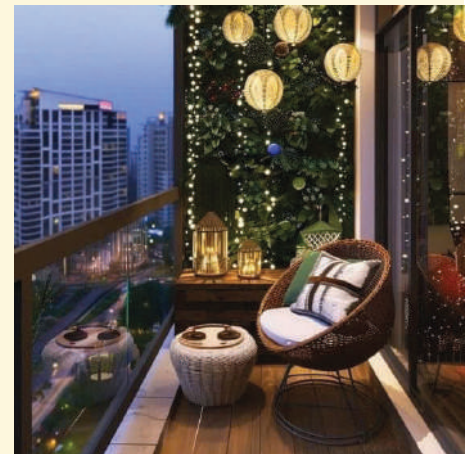

NHỮNG “KHU VƯỜN TRÊN KHÔNG” GIỮA LÒNG ĐÔ THỊ

MUÔN CÁCH TRANG TRÍ BAN CÔNG BỘC LỘ CÁ TÍNH GIA CHỦ

Tại đây, gia chủ thỏa niềm vui chăm sóc cây cối, chỉ cần vài nét biến hóa khéo léo đã có cho riêng mình một “vườn thượng uyển” thu nhỏ để thưởng trà, đọc sách mỗi sáng;...

... hay tập yoga chào đón bình minh, khởi dậy cảm hứng bắt đầu ngày mới trong thiên nhiên khoáng đạt.

Như một “phòng khách thứ hai”, khoảng trời rộng lớn nơi ban công cũng có thể bố trí một bộ bàn ghế nhỏ, thêm vài chiếc gối mềm và đèn làm nơi chuyện trò, kết nối các thành viên và tiếp khách đầy tinh tế.

NHỮNG “KHU VƯỜN TRÊN KHÔNG” GIỮA LÒNG ĐÔ THỊ

MUÔN CÁCH TRANG TRÍ BAN CÔNG BỘC LỘ CÁ TÍNH GIA CHỦ

Từ ban công nhà mình, hàng ngày bạn sẽ được hòa mình vào thiên nhiên, tận hưởng ánh sáng tự nhiên, gió trời, hít sâu lồng ngực không khí trong lành xen lẫn mùi cỏ cây, hoa lá... tạo nên bản hòa ca thiên nhiên vô giá.